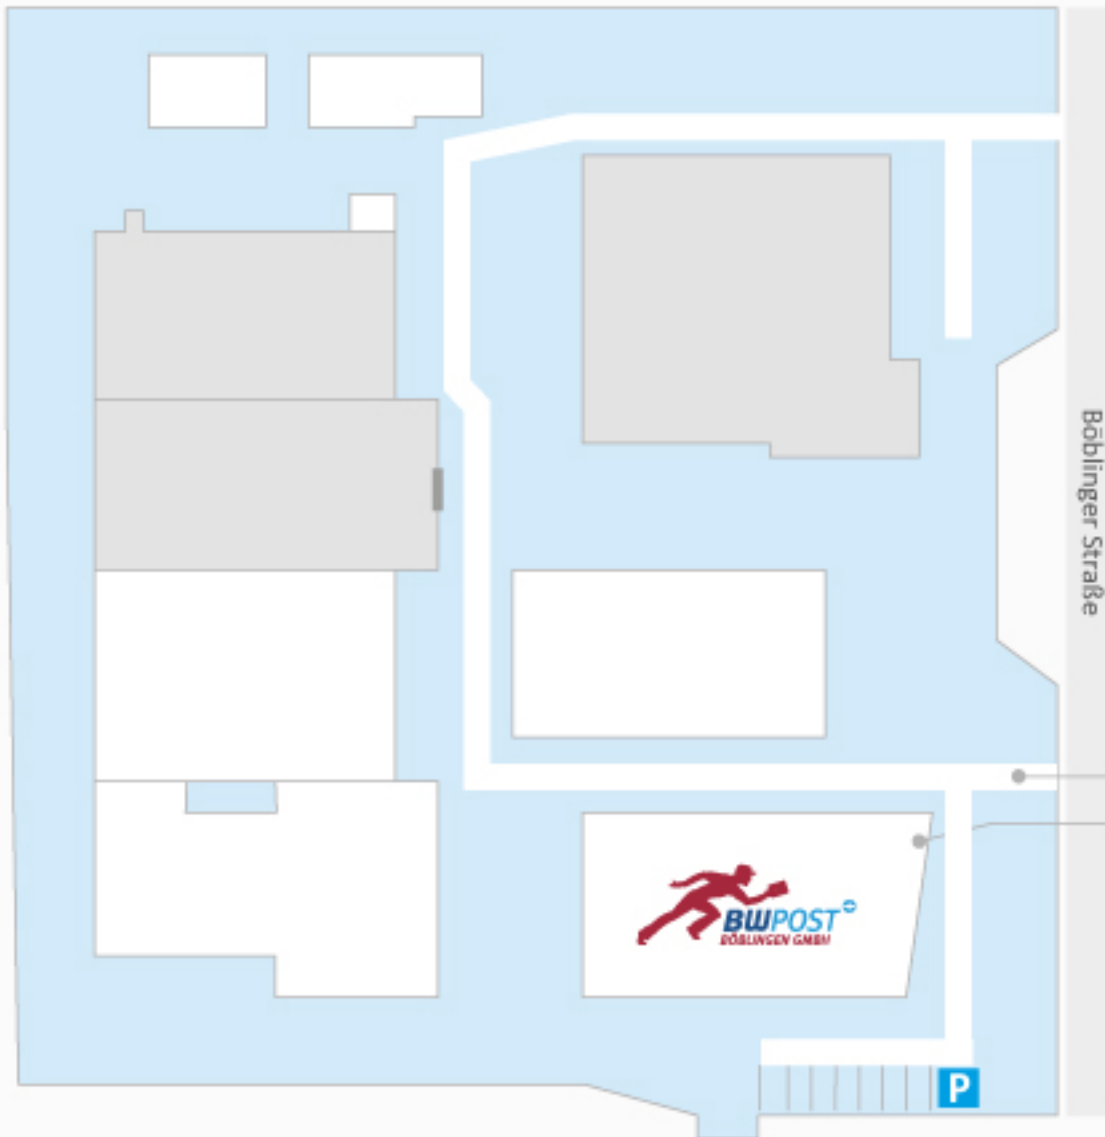

Ausfahrt Böblingen/Sindelfingen
kommend von Singen

L1183 | Neckarstraße

Daimler AG
Werk Sindelfingen

Schadenwasenstraße

Hanns-Martin-Schleyer-Straße

IKEA Sindelfingen

Böblinger Straße

BWPOST
Haupteingang
3. OG

Goldbach

A81

L1185 → Rudolf-Diesel-Straße

← Böblinger Straße →

A81

Ausfahrt Böblingen/Sindelfingen
kommend von Stuttgart

Boblinger Straße

Einfahrt

BWPOST
Haupteingang
3. OG

P